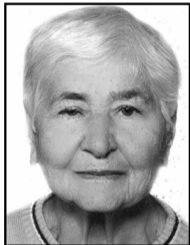

*Ich bin nicht weit weg,
nur auf der anderen Seite des Weges.*

Ella Weber

* 13. Oktober 1940 † 21. Juli 2021

**Weißenburg,
Schorndorf und Cham**

In liebevoller Erinnerung
Mario Weber, Neffe mit Familie
Jürgen Weber, Neffe
Tanja Wittmann, Nichte
Erna Meyer